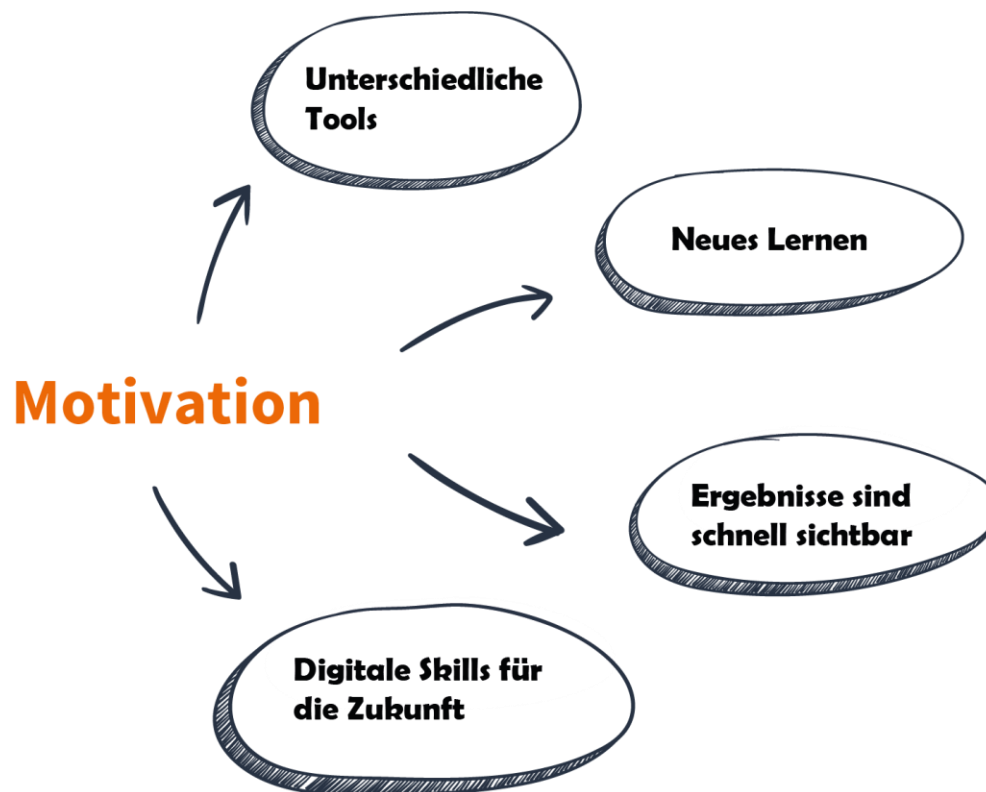

NETZWERK BERUFLICHE
ASSISTENZ

PRODUKTIONSSCHULE

Produktionsschule Do it

„Wir machen Jugendliche auch digital ausbildungsfähig“

NEBA Maßnahmen werden aus Mitteln des Europäischen Sozialfonds finanziert.
NEBA ist eine Initiative des Sozialministeriumservice.

www.itworks.co.at

Digitale Ausbildungsfitness?!

Was ist unser Zugang?

- Wir zeigen unseren TeilnehmerInnen wieviel sie bereits wissen und wie sie ihr Wissen weiterentwickeln können
- Wir zeigen ihnen, wie sie das Wissen im beruflichen und privaten Kontext nutzen können
- Wir verstehen digitales Lernen als integrierter Bestandteil der Produktionsschule

22.11.2018

Digitale Ansatzpunkte bei

Was motiviert unsere TeilnehmerInnen

22.11.2018

NETZWERK BERUFLICHE
ASSISTENZ

PRODUKTIONSSCHULE

EUROPÄISCHE UNION
Europäischer Sozialfonds

sozial
MINISTERIUM
Service