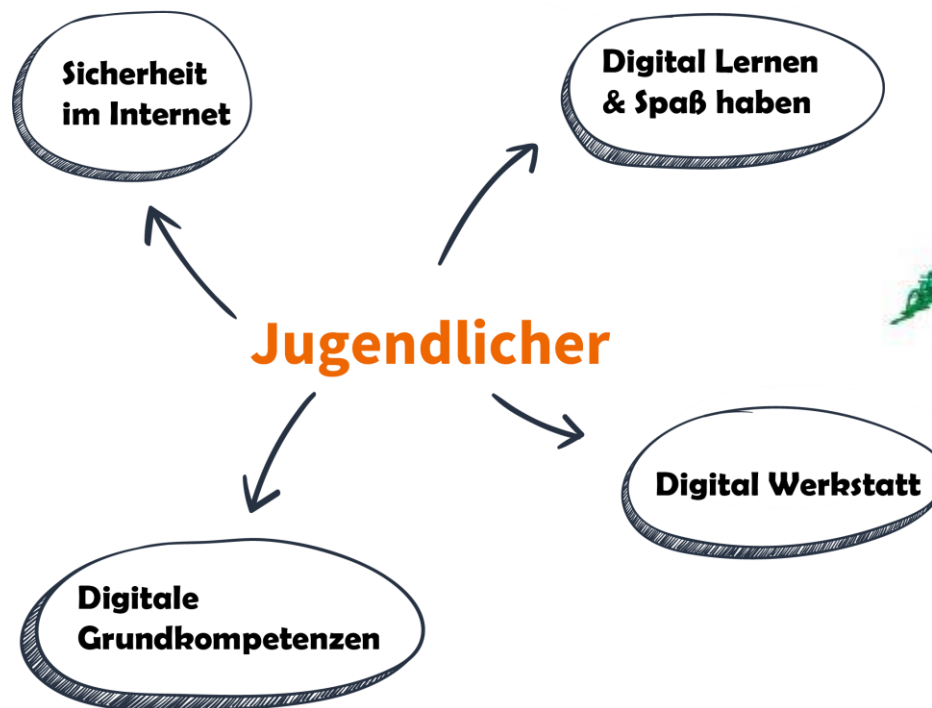

NETZWERK BERUFLICHE
ASSISTENZ

PRODUKTIONSSCHULE

Produktionsschule Do it

„Wir machen Jugendliche auch digital ausbildungsfähig“

NEBA Maßnahmen werden aus Mitteln des Europäischen Sozialfonds finanziert.
NEBA ist eine Initiative des Sozialministeriumservice.

www.itworks.co.at

Digitale Ausbildungsfitness?!

Was ist unser Zugang?

- Wir zeigen unseren TeilnehmerInnen wieviel sie bereits wissen und wie sie ihr Wissen weiterentwickeln können
- Wir zeigen ihnen, wie sie das Wissen im beruflichen und privaten Kontext nutzen können
- Wir verstehen digitales Lernen als integrierter Bestandteil der Produktionsschule

22.11.2018

Digitale Ansatzpunkte bei

Was motiviert unsere TeilnehmerInnen

22.11.2018

NETZWERK BERUFLICHE
ASSISTENZ

PRODUKTIONSSCHULE

EUROPÄISCHE UNION
Europäischer Sozialfonds

sozial
MINISTERIUM
Service